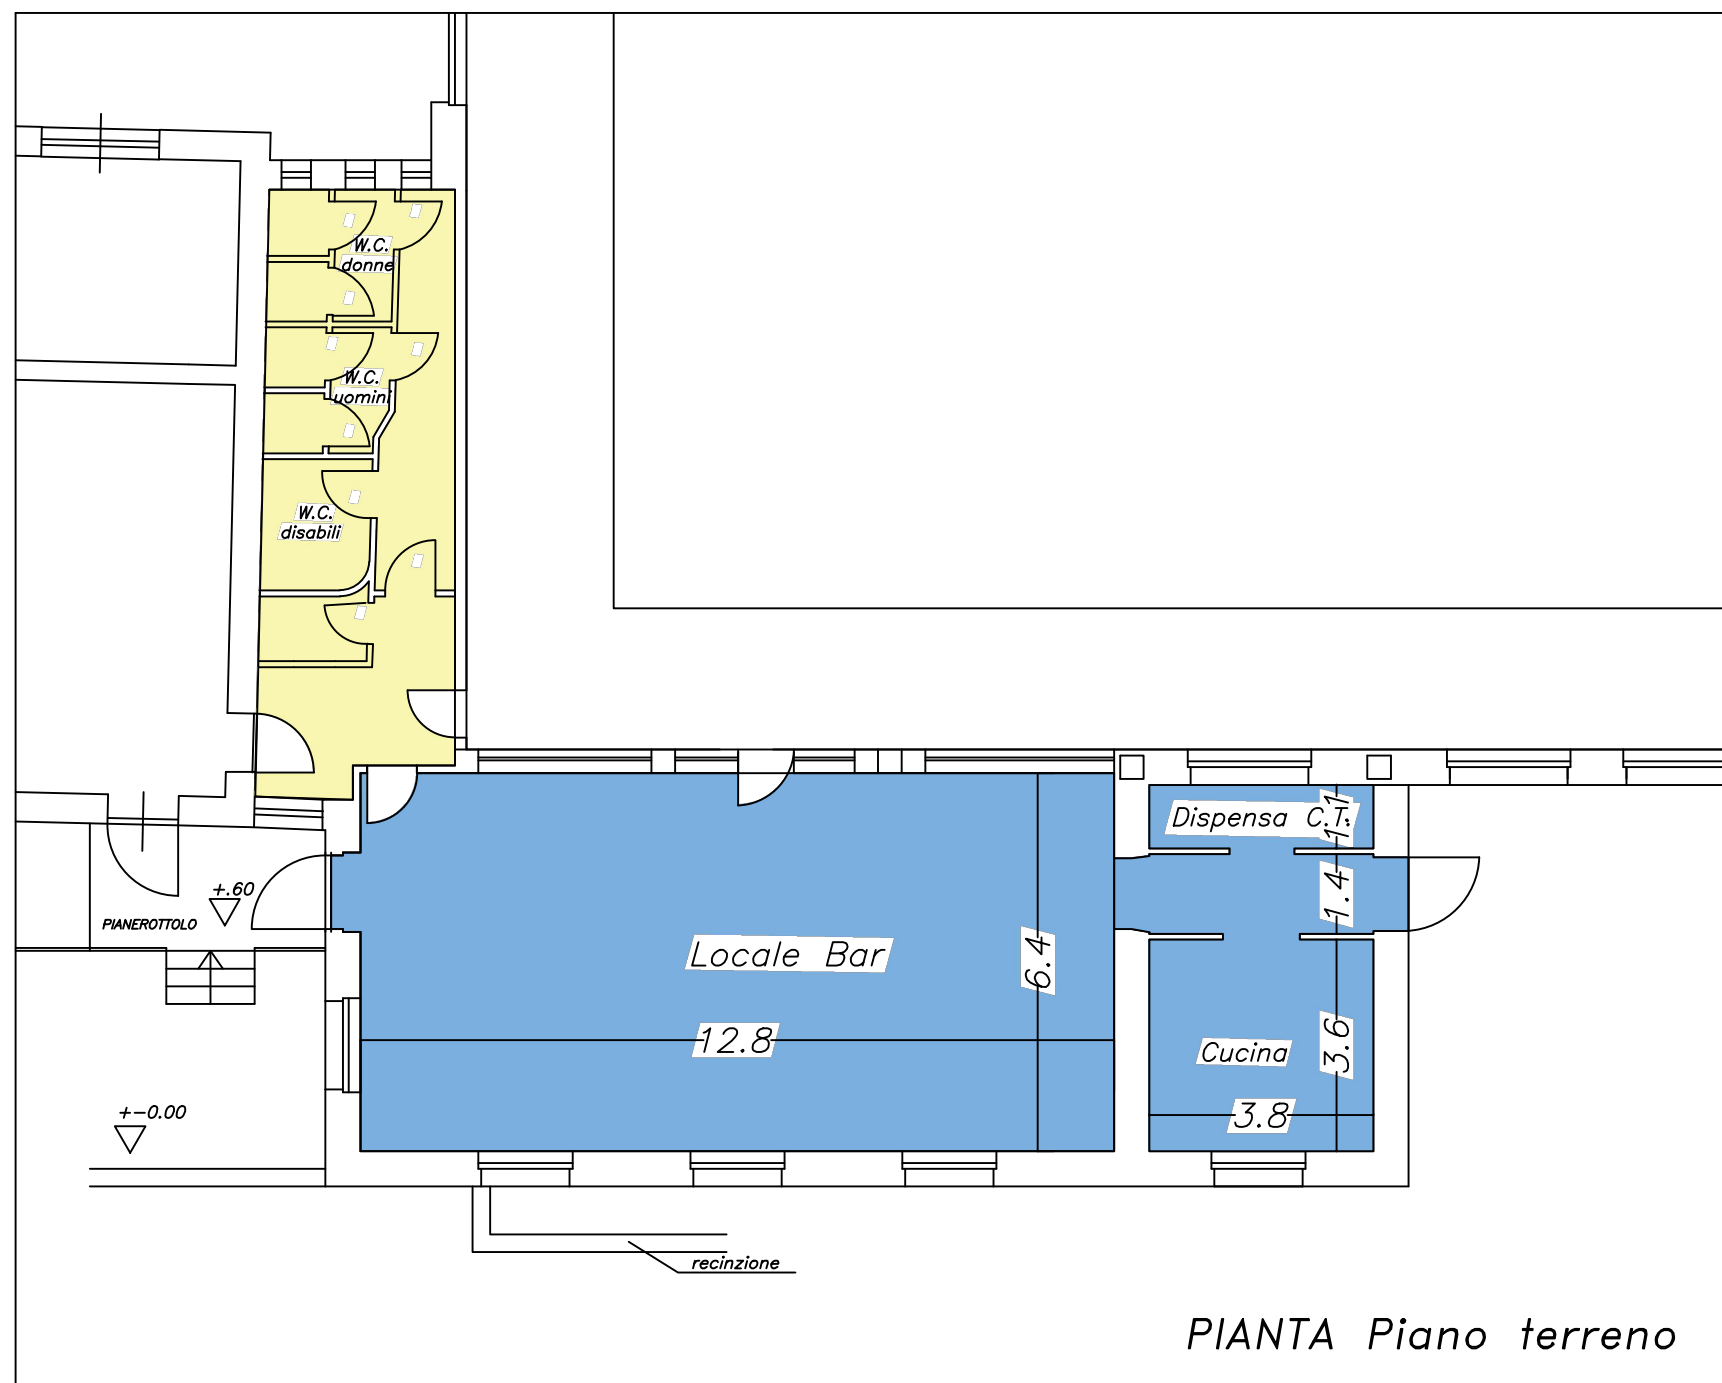

Locali concessi in uso al BAR

Locali in uso promiscuo con la Bocciofila

LOCALE BAR
Superficie Utile calpestabile
circa 107,00 mq

PIANTA Piano terreno

Comune di Cherasco

Dati catastali :

Foglio 78 mapp.103

sub. 3 parte